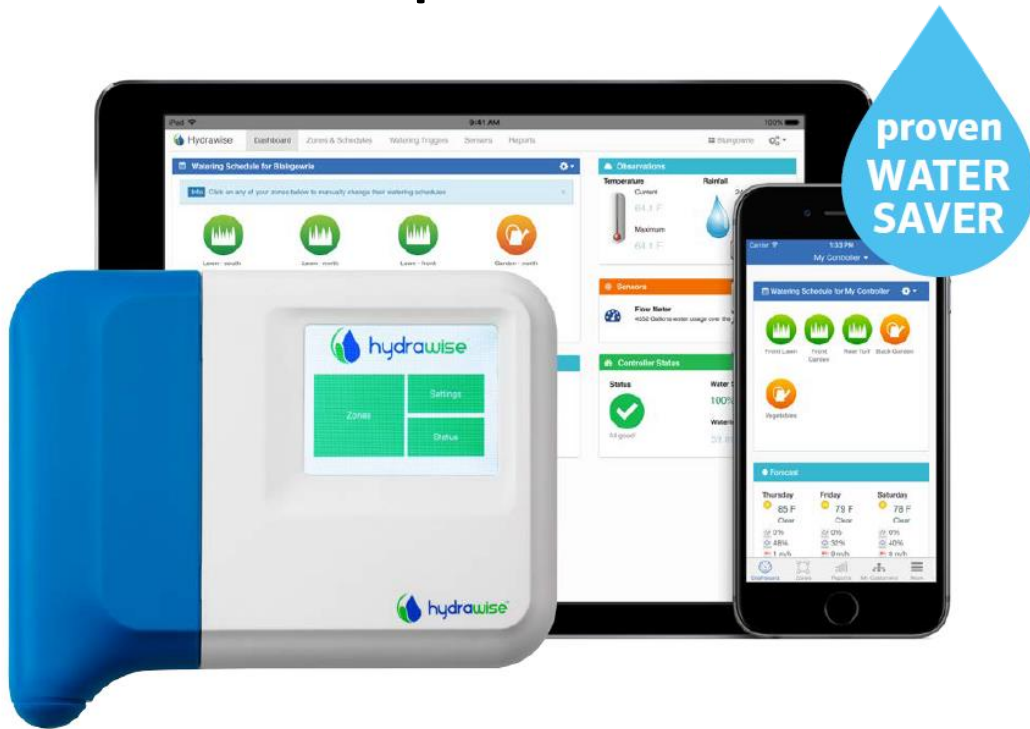

HC Vezérlő Hydrawise™

Internet alapú alkalmazással

TARTSA KÉZBEN AZ ÖNTÖZŐRENDSZERE VEZÉRLÉSÉT, BÁRMIKOR ÉS BÁRHONNAN.

Kevesebbet kell a karbantartókat felhívnia, ha az öntöző rendszerét távolról is kézben tudja tartani a telefonjáról, a táblagépről vagy a számítógépről, az időponttól és a helytől függetlenül.

KÖNNYEN HASZNÁLHATÓ

Egyszerűen és egyértelműen telepíthető a varázslóval lépésről lépésre. A kezelőlap okos telefonról, tabletről vagy számítógépről vezérelhető. A HC vezérlőn érintőképernyő van.

TAKARÉKOS A VIZSEL

Az időjárás-érzékelő információit és a helyi előrejelzéseket használja, hogy az öntözést előre jelezze, megváltoztassa, figyelje, mérje és jelentést készítsen.

IDŐT TAKARÍT MEG

Bármikor távolról hozzáférhet a vezérlőhöz a telefonjáról, a táblagépről vagy a számítógépről.

A VÍZFELHASZNÁLÁST FIGYELI

Külön tartozékként vízfogyasztás mérővel is felszerelhető, hogy jelezze a törött csöveket, szórófejeket, a hibás elektromos bekötéseket és a szivárgó szelepeket. Minden öntözési ciklusra meg lehet nézni a vízfogyasztást, és felfedezheti, ha egy kör vízfelhasználása eltér a normálistól.