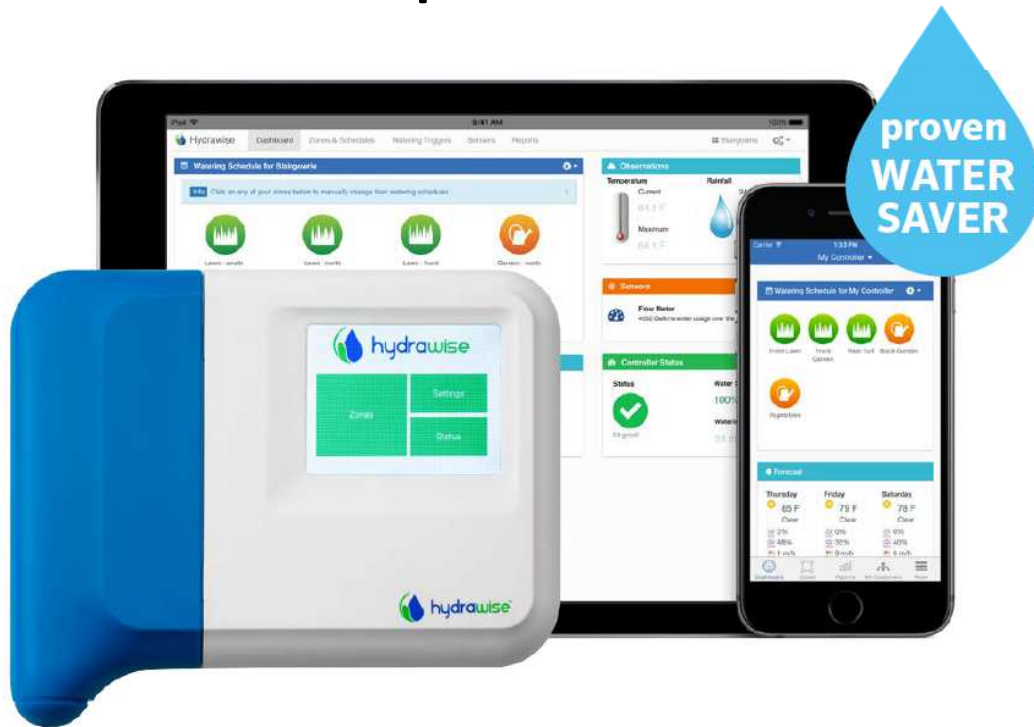

HC Vezérlő Hydrawise™

Internet alapú alkalmazással

TARTSA KÉZBEN AZ ÖNTÖZŐRENDSZERE VEZÉRLÉSÉT, BÁRMIKOR ÉS BÁRHONNAN.

Kevesebbet kell a karbantartókat felhívnia, ha az öntöző rendszerét távolról is kézben tudja tartani a telefonjáról, a táblagéperől vagy a számítógéperől, az időponttól és a helytől függetlenül.

KÖNNYEN HASZNÁLHATÓ

Egyszerűen és egyértelműen telepíthető a varázslóval lépésről lépésre. A kezelőlap okos telefonról, tabletről vagy számítógépről vezérelhető. A HC vezérlőn érintőképernyő van.

TAKARÉKOS A VIZSEL

Az időjárás-érzékelő információit és a helyi előrejelzéseket használja, hogy az öntözést előre jelezze, megváltoztassa, figyelje, mérje és jelentést készít.

IDŐT TAKARÍT MEG

Bármikor távolról hozzáférhet a vezérlőhöz a telefonjáról, a táblagéperől vagy a számítógéperől.

A VÍZFELHASZNÁLÁST FIGYELI

Külön tartozékként vízfogyasztás mérővel is felszerelhető, hogy jelezze a törött csöveket, szórófejeket, a hibás elektromos bekötéseket és a szivárgó szelepeket. Minden öntözési ciklusra meg lehet nézni a vízfogyasztást, és felfedezheti, ha egy kör vízfelhasználása eltér a normálistól.